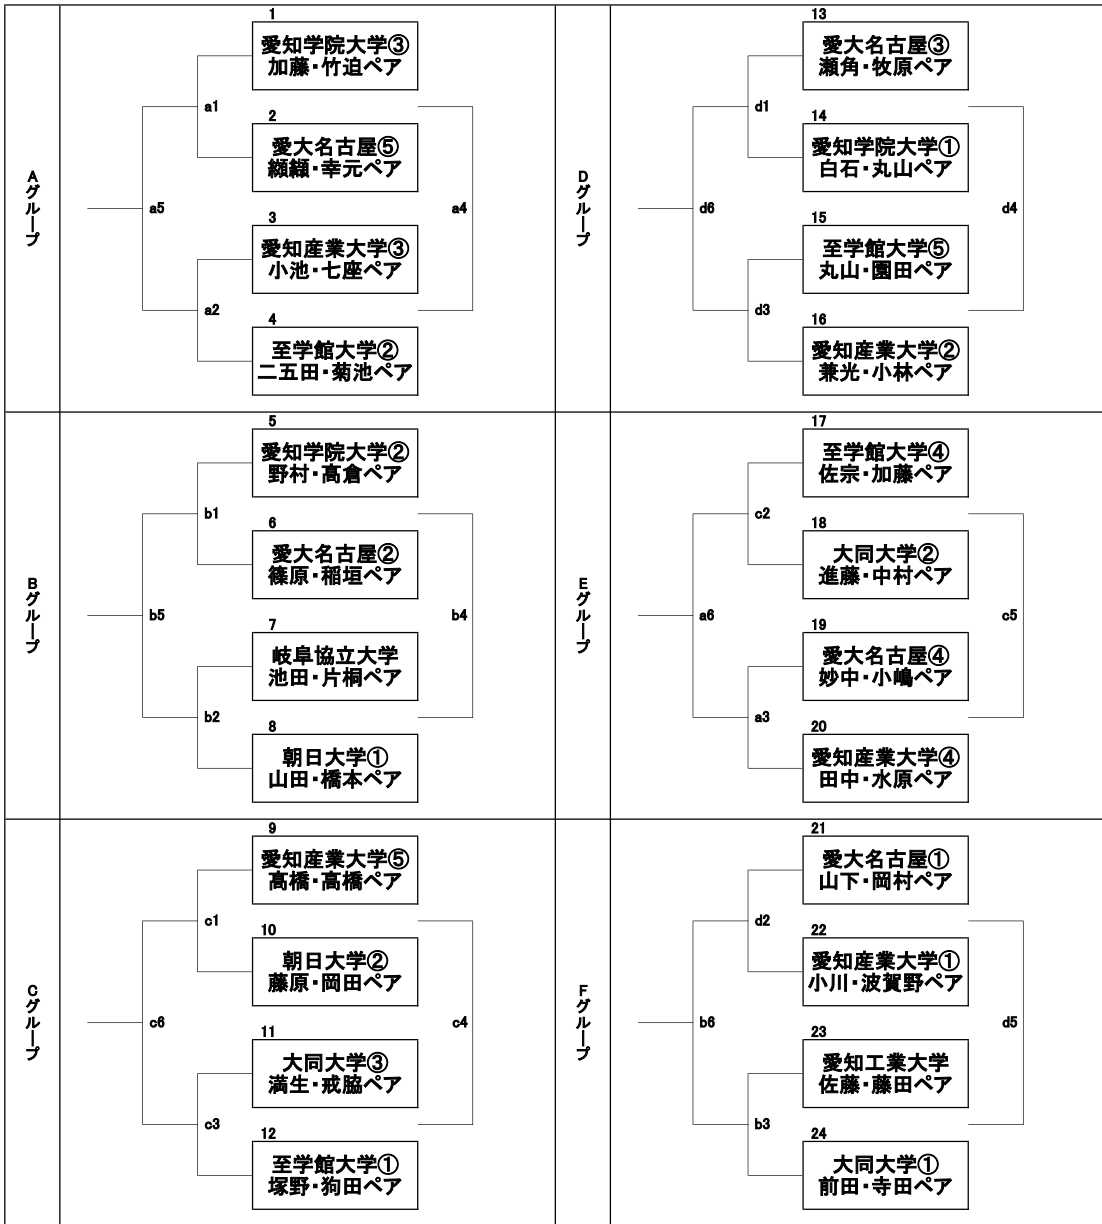

2022年度 東海大学ビーチバレーボール男女選手権大会
 兼 荒井商事杯 ビーチバレーボール・ジャパン・カレッジ2022
 第34回全日本ビーチバレーボール大学男女選手権大会 東海予選

【男子予選リーグ 組み合わせ】

2022.07.09
 新舞子マリナーパーク

昨年度の結果より、
 第1シード：中京大学
 第2シード：至学館大学③ となり、予選グループ戦は免除する。

各グループ2勝したチームが決勝トーナメントに進出できる。

2022年度 東海大学ビーチバレーボール男女選手権大会
 兼 荒井商事杯 ビーチバレーボール・ジャパン・カレッジ2022
 第34回全日本ビーチバレーボール大学男女選手権大会 東海予選

【男子決勝トーナメント】

2022.07.09
 新興子マリナーパーク

昨年度の結果より、
 第1シード: 中京大学
 第2シード: 至学館大学③ とする。
 予選各グループ1位とシードチームによる決勝トーナメントとする。
 予選各グループ1位のチームは、エントリー順により、くじ引きをし組み合わせを決定する。