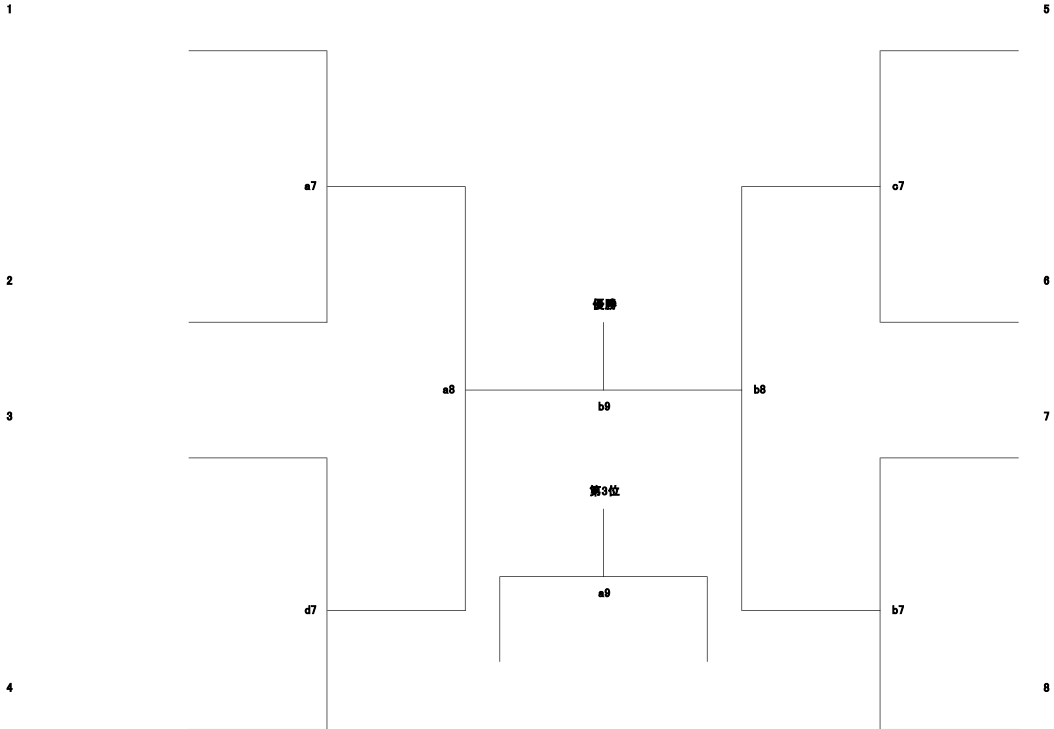

2022年度 東海大学ビーチバレーボール男女選手権大会
 兼 荒井商事杯 ビーチバレーボール・ジャパン・カレッジ2022
 第34回全日本ビーチバレーボール大学男女選手権大会 東海予選

【男子予選リーグ 組み合わせ】

2022.07.09
 新舞子マリナーパーク

昨年度の結果より、
 第1シード：中京大学
 第2シード：至学館大学③ となり、予選グループ戦は免除する。

各グループ2勝したチームが決勝トーナメントに進出できる。

2022年度 東海大学ビーチバレーボール男女選手権大会
 兼 荒井商事杯 ビーチバレーボール・ジャパン・カレッジ2022
 第34回全日本ビーチバレーボール大学男女選手権大会 東海予選

【男子決勝トーナメント】

2022.07.09
 新興子マリナーパーク

昨年度の結果より、
 第1シード: 中京大学
 第2シード: 至学館大学③ とする。
 予選各グループ1位とシードチームによる決勝トーナメントとする。
 予選各グループ1位のチームは、エントリー順により、くじ引きをし組み合わせを決定する。