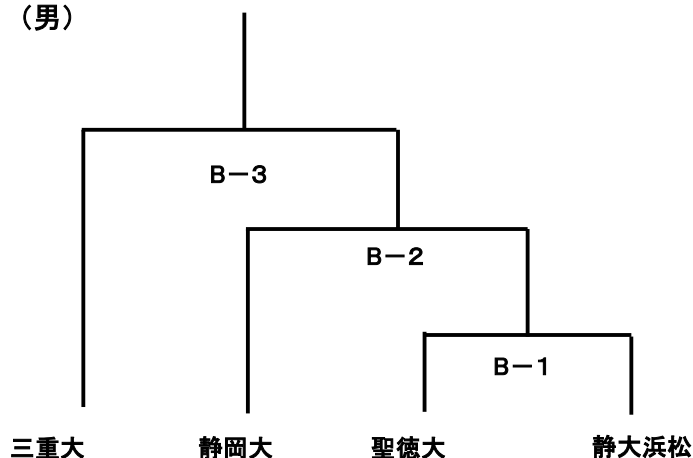

男子 <チャレンジリーグ 入替戦>

13:00~	B-4	淑徳大(3部6位)	— 南山大(4部2位)	B-2の勝者	B-2の勝者
--------	-----	-----------	-------------	--------	--------

女子 <チャレンジリーグ プレーオフ> ※プレーオフのトーナメント表は下記を参照のこと。

試合開始	試合順	試合		ラインジャッジ(4)	IF・点示(3)
10:00~	C-1	岐阜大(3部2位)	— 愛知大名(4部1位)	静岡県大	三重大
11:00~	C-2	淑徳大(3部1位)	— C-1の勝者	C-1の敗者	C-1の敗者

女子 <チャレンジリーグ 入替戦>

12:00~	C-3	三重大(3部6位)	— 静岡県大(4部2位)	淑徳大	C-1の勝者
--------	-----	-----------	--------------	-----	--------

プレーオフ トーナメント表

(男)

(女)

期日 : 2022年5月29日(日)

会場 : AGUスポーツセンター(男子、女子)