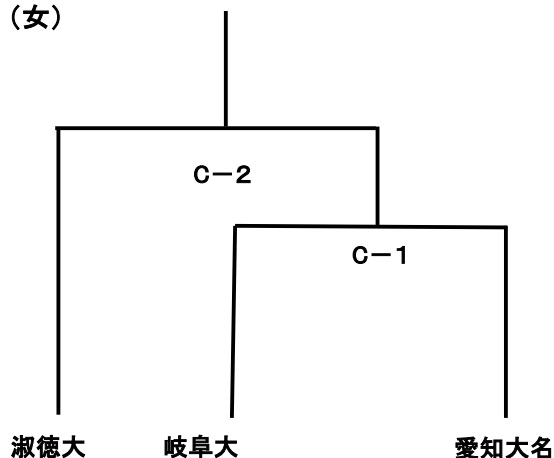

男子 <チャレンジリーグ 入替戦>

13:00~	B-4	淑徳大(3部6位)	— 南山大(4部2位)	B-2の勝者	B-2の勝者
--------	-----	-----------	-------------	--------	--------

女子 <チャレンジリーグ プレーオフ> ※プレーオフのトーナメント表は下記を参照のこと。

試合開始	試合順	試合		ラインジャッジ(4)	IF・点示(3)
10:00~	C-1	岐阜大(3部2位)	— 愛知大名(4部1位)	静岡県大	三重大
11:00~	C-2	淑徳大(3部1位)	— C-1の勝者	C-1の敗者	C-1の敗者

女子 <チャレンジリーグ 入替戦>

12:00~	C-3	三重大(3部6位)	— 静岡県大(4部2位)	淑徳大	C-1の勝者
--------	-----	-----------	--------------	-----	--------

プレーオフ トーナメント表

(男)

(女)

期日 : 2022年5月29日(日)

会場 : AGUスポーツセンター(男子、女子)