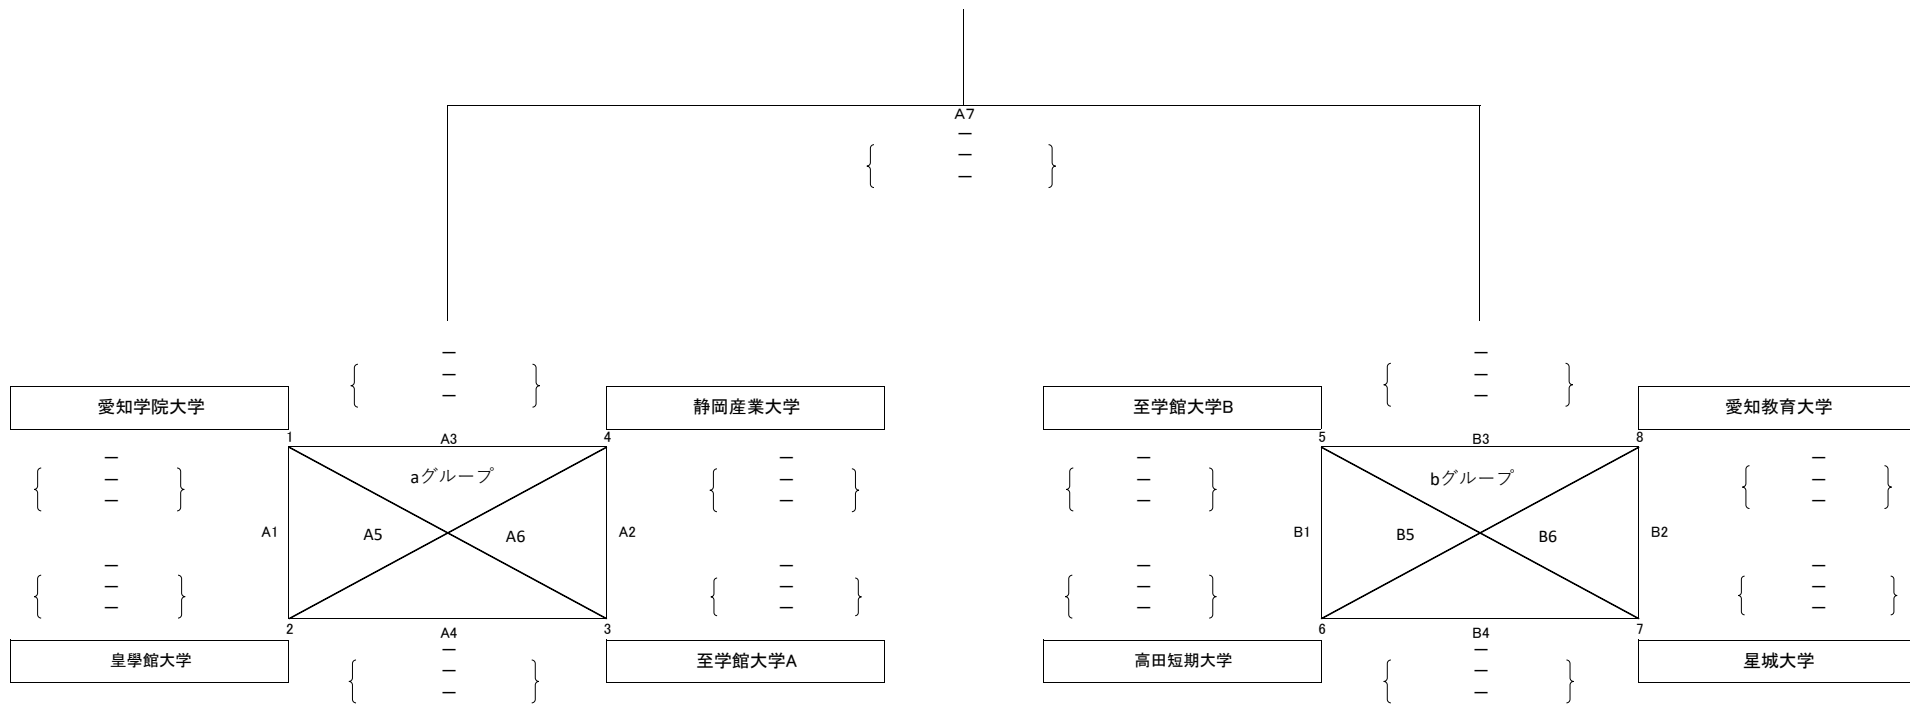

2018年度 第4回東海オープン男女バレーボール選手権大会

女子

使用球 モルテン

12月15日(土)

試合開始 10:00~

会場：愛知学院大学体育館

※ 各リーグ1位のチームが決勝に進出する。

※ リーグ戦順位決定方式については日本バレーボール協会競技規則（勝点、セット率、得点率）に準じ順位を決定する。