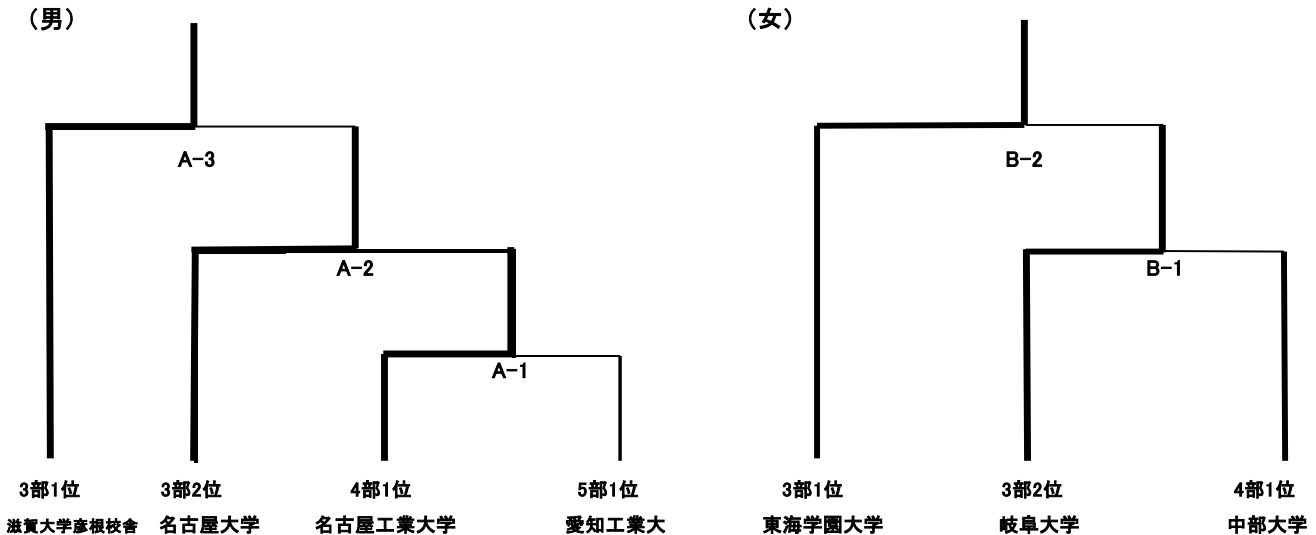

男子 <チャレンジリーグ 入替戦>

13:00～	A-4	3部6位	岐阜大学	0-2	中部学院大学	4部2位	岐阜大(4部降格)	中部院大(3部昇格)
14:00～	A-5	4部6位	常葉大学	0-2	岐阜聖徳学園大学	5部2位	常葉大(5部降格)	聖徳大(4部昇格)

女子 <チャレンジリーグ プレーオフ> ※プレーオフのトーナメント表は下記を参照のこと。

試合開始	試合順	試合				結果	
10:00～	B-1	3部2位	岐阜大学	2-0	中部大学	4部1位	中部大(3部昇格)
11:00～	B-2	3部1位	東海学園大学	2-0	岐阜大学	B-1勝者	東学大(プレーオフ1位) 岐阜大(プレーオフ2位)

女子 <チャレンジリーグ 入替戦>

12:00～	B-3	3部6位	愛知淑徳大学	2-0	名古屋大学	4部2位	淑徳大(3部残留)	名古屋大(4部残留)
--------	-----	------	--------	-----	-------	------	-----------	------------

プレーオフ トーナメント表

期日：平成30年10月28日(日)

会場 /A・Bコート：AGUスポーツセンター(愛院大)