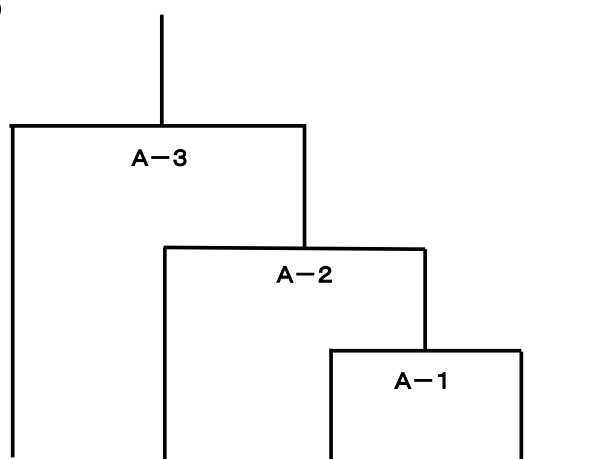

チャレンジリーグ プレーオフ・入替戦のご案内

期日：平成30年10月27日(土)

会場：愛知学院大学体育館

男子 <チャレンジリーグ プレーオフ> ※プレーオフのトーナメント表は下記を参照のこと。

試合開始	試合順	試合		ラインジャッジ(4)	IF・点示(3)
10:00～	A-1	名古屋工業大学	—	愛知工業大学	中部学院大学
11:00～	A-2	名古屋大学	—	A-1の勝者	常葉大学
12:00～	A-3	滋賀大学彦根校舎	—	A-2の勝者	A-1の敗者

男子 <チャレンジリーグ 入替戦>

13:00～	A-4	岐阜大学	—	中部学院大学	滋賀大学彦根校舎	A-2の勝者
14:00～	A-5	常葉大学	—	岐阜聖徳学園大学	岐阜大学	中部学院大学

女子 <チャレンジリーグ プレーオフ> ※プレーオフのトーナメント表は下記を参照のこと。

試合開始	試合順	試合		ラインジャッジ(4)	IF・点示(3)
10:00～	B-1	岐阜大学	—	中部大学	愛知淑徳大学
11:00～	B-2	東海学園大学	—	B-1の勝者	B-1の敗者

女子 <チャレンジリーグ 入替戦>

12:00～	B-3	愛知淑徳大学	—	名古屋大学	東海学園大学	B-1の勝者

プレーオフ トーナメント表

(男)