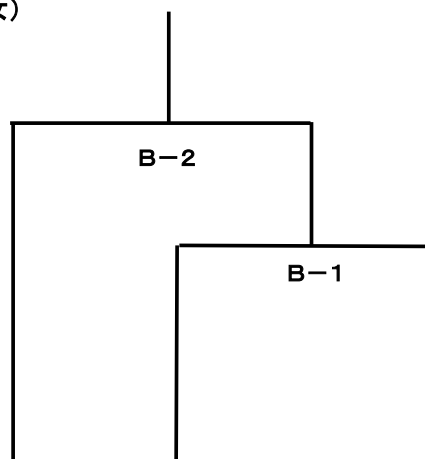

女子 <チャレンジリーグ 入替戦>

12:00～	B-3	愛知淑徳大学	—	名古屋大学	東海学園大学	B-1の勝者
--------	-----	--------	---	-------	--------	--------

プレーオフ トーナメント表

(男)

滋賀大学彦根校舎 名古屋大学 名古屋工業大学 愛知工業大学

(女)

東海学園大学 岐阜大学 中部大学

期日：平成30年10月28日(日)