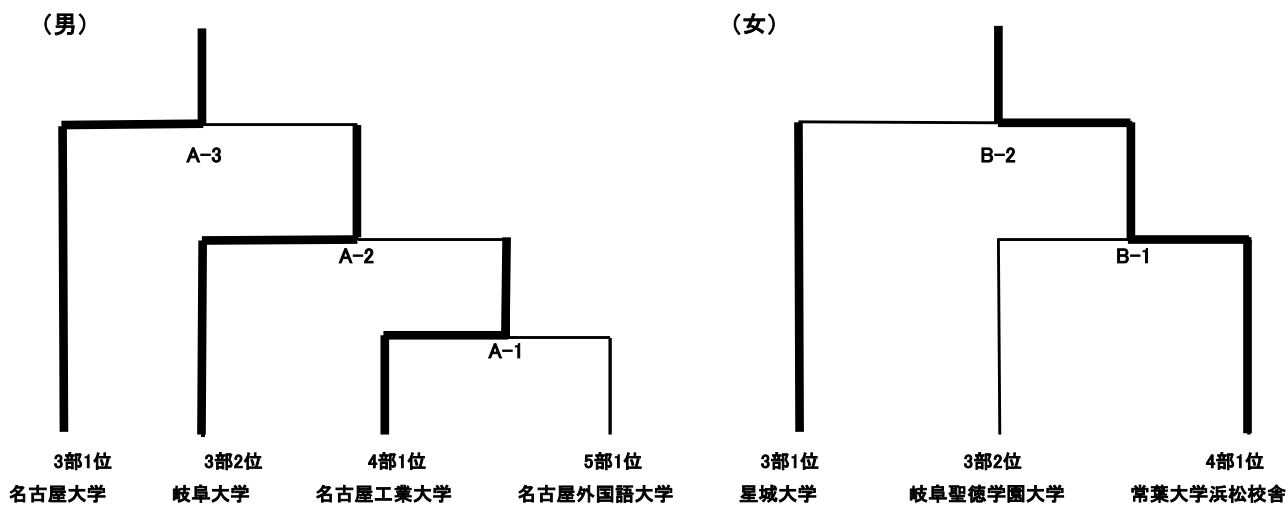

チャレンジリーグ プレーオフ・入替戦結果

期日：平成30年5月26日(土)

会場：AGUスポーツセンター(愛院大)

男子 <チャレンジリーグ プレーオフ> ※プレーオフのトーナメント表は下記を参照のこと。

試合開始	試合順	試合				結果	
10:00～	A-1	4部1位	名古屋工業大学	2-0	名古屋外国語大学	5部1位	
11:00～	A-2	3部2位	岐阜大学	2-1	名古屋工業大学	A-1勝者	
12:00～	A-3	3部1位	名古屋大学	2-0	岐阜大学	A-2勝者	名古屋大(プレーオフ1位) 岐阜大(プレーオフ2位)

女子 <チャレンジリーグ プレーオフ> ※プレーオフのトーナメント表は下記を参照のこと。

試合開始	試合順	試合				結果	
10:00～	B-1	3部2位	岐阜聖徳学園大学	0-2	常葉大学浜松校舎	4部1位	聖徳大(3部残留)
11:00～	B-2	3部1位	星城大学	0-2	常葉大学浜松校舎	B-1勝者	星城大(プレーオフ2位) 常大浜松(プレーオフ1位)

女子 <チャレンジリーグ 入替戦>

12:00～	B-3	3部6位	名古屋外国語大学	0-2	椋山女学園大学	4部2位	名外大(4部降格) 椋山女大(3部昇格)

プレーオフ トーナメント表