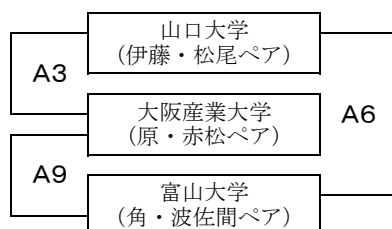

ビーチバレーボール・ジャパン・カレッジ2017

第29回全日本ビーチバレーボール大学男女選手権大会

〔男子予選グループ戦〕

大会期間：8月8日～8月10日

会場：川崎マリエン ビーチバレーコート

第1G

第2G

第3G

第4G

第5G

第6G

1. ---
2. ・各グループ1位、2位のペアが決勝トーナメントへ出場できる
   - ・前年度ベスト4枠のペアは決勝トーナメントからの参加とする
   - ・予選終了後、再度抽選を行い、トーナメントの組み合わせを決定する
   - ・抽選は原則参加義務があるがやむを得ない事情の場合、全日本学連委員長に委任することができる