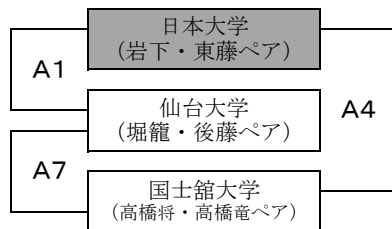

ビーチバレーボール・ジャパン・カレッジ2017

第29回全日本ビーチバレーボール大学男女選手権大会

〔男子予選グループ戦〕

大会期間：8月8日～8月10日

会場：川崎マリエン ビーチバレーコート

第1G