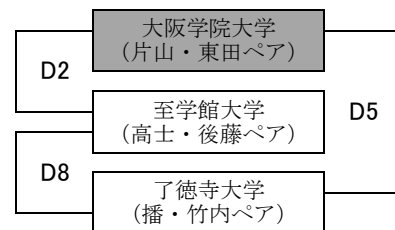

ビーチバレーボール・ジャパン・カレッジ2017

第29回全日本ビーチバレーボール大学男女選手権大会

〔男子予選グループ戦〕

大会期間：8月8日～8月10日

会場：川崎マリエン ビーチバレーコート

第1G

第2G

第3G

第4G

第5G

第6G

1. ---
2. ・各グループ1位、2位のペアが決勝トーナメントへ出場できる
   - ・前年度ベスト4枠のペアは決勝トーナメントからの参加とする
   - ・予選終了後、再度抽選を行い、トーナメントの組み合わせを決定する
   - ・抽選は原則参加義務があるがやむを得ない事情の場合、全日本学連委員長に委任することができる