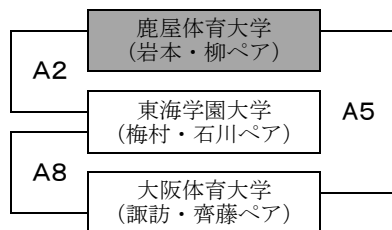

ビーチバレーボール・ジャパン・カレッジ2017

第29回全日本ビーチバレーボール大学男女選手権大会

〔男子予選グループ戦〕

大会期間：8月8日～8月10日

会場：川崎マリエン ビーチバレーコート

第1G

第2G

第3G

第4G

第5G

第6G

1. ---
2. ・各グループ1位、2位のペアが決勝トーナメントへ出場できる
   - ・前年度ベスト4枠のペアは決勝トーナメントからの参加とする
   - ・予選終了後、再度抽選を行い、トーナメントの組み合わせを決定する
   - ・抽選は原則参加義務があるがやむを得ない事情の場合、全日本学連委員長に委任することができる