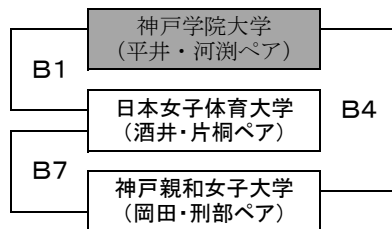

ビーチバレーボール・ジャパン・カレッジ2017

第29回全日本ビーチバレーボール大学男女選手権大会

〔女子予選グループ戦〕

大会期間：8月8日～8月10日

会場：川崎マリエン ビーチバレーコート

第1G

第2G

第3G

第4G

第5G

第6G

-
- ・各グループ1位、2位のペアが決勝トーナメントへ出場できる
 - ・前年度ベスト4枠のペアは決勝トーナメントからの参加とする
 - ・予選終了後、再度抽選を行い、トーナメントの組み合わせを決定する
 - ・抽選は原則参加義務があるがやむを得ない事情の場合、全日本学連委員長に委任することができる