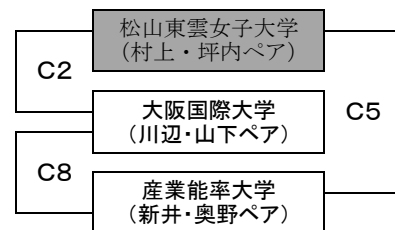

ビーチバレーボール・ジャパン・カレッジ2017

第29回全日本ビーチバレーボール大学男女選手権大会

〔女子予選グループ戦〕

大会期間：8月8日～8月10日

会場：川崎マリエン ビーチバレーコート

第1G

第2G

第3G

第4G

第5G

第6G

-
- ・各グループ1位、2位のペアが決勝トーナメントへ出場できる
 - ・前年度ベスト4枠のペアは決勝トーナメントからの参加とする
 - ・予選終了後、再度抽選を行い、トーナメントの組み合わせを決定する
 - ・抽選は原則参加義務があるがやむを得ない事情の場合、全日本学連委員長に委任することができる