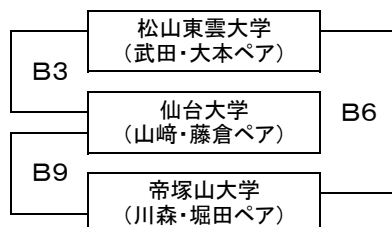

ビーチバレーボール・ジャパン・カレッジ2017

第29回全日本ビーチバレーボール大学男女選手権大会

〔女子予選グループ戦〕

大会期間：8月8日～8月10日

会場：川崎マリエン ビーチバレーコート

第1G

第2G

第3G

第4G

第5G

第6G

-
- ・各グループ1位、2位のペアが決勝トーナメントへ出場できる
 - ・前年度ベスト4枠のペアは決勝トーナメントからの参加とする
 - ・予選終了後、再度抽選を行い、トーナメントの組み合わせを決定する
 - ・抽選は原則参加義務があるがやむを得ない事情の場合、全日本学連委員長に委任することができる