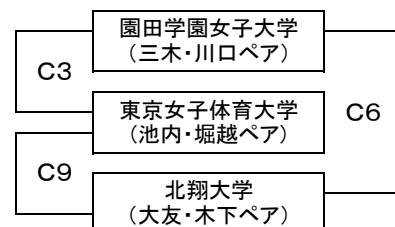

ビーチバレーボール・ジャパン・カレッジ2017

第29回全日本ビーチバレーボール大学男女選手権大会

〔女子予選グループ戦〕

大会期間：8月8日～8月10日

会場：川崎マリエン ビーチバレーコート

第1G

第2G

第3G

第4G

第5G

第6G

-
- ・各グループ1位、2位のペアが決勝トーナメントへ出場できる
 - ・前年度ベスト4枠のペアは決勝トーナメントからの参加とする
 - ・予選終了後、再度抽選を行い、トーナメントの組み合わせを決定する
 - ・抽選は原則参加義務があるがやむを得ない事情の場合、全日本学連委員長に委任することができる