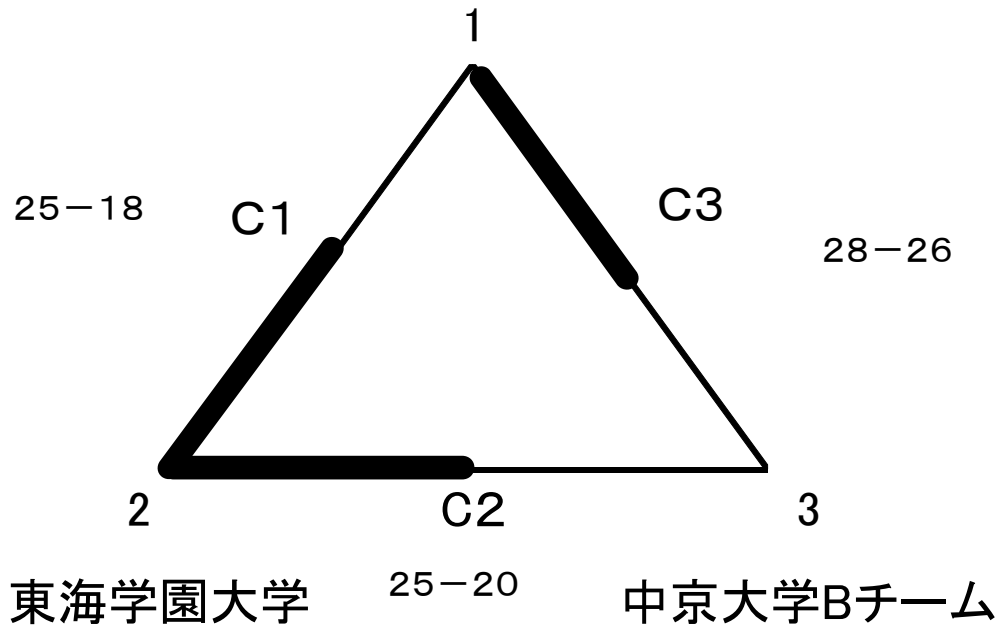

ビーチバレー・ジャパン・カレッジ 2013
第25回 全日本ビーチバレー大学男女選手権大会
東海予選(女子)

中京大学Aチーム

- | | | |
|-----|----------|--------------|
| 優勝 | 東海学園大学 | <松田侑季・鵜飼真有> |
| 準優勝 | 中京大学Aチーム | <一見沙吏・吉田奈未> |
| 第3位 | 中京大学Bチーム | <西野有衣香・金田紗椰> |